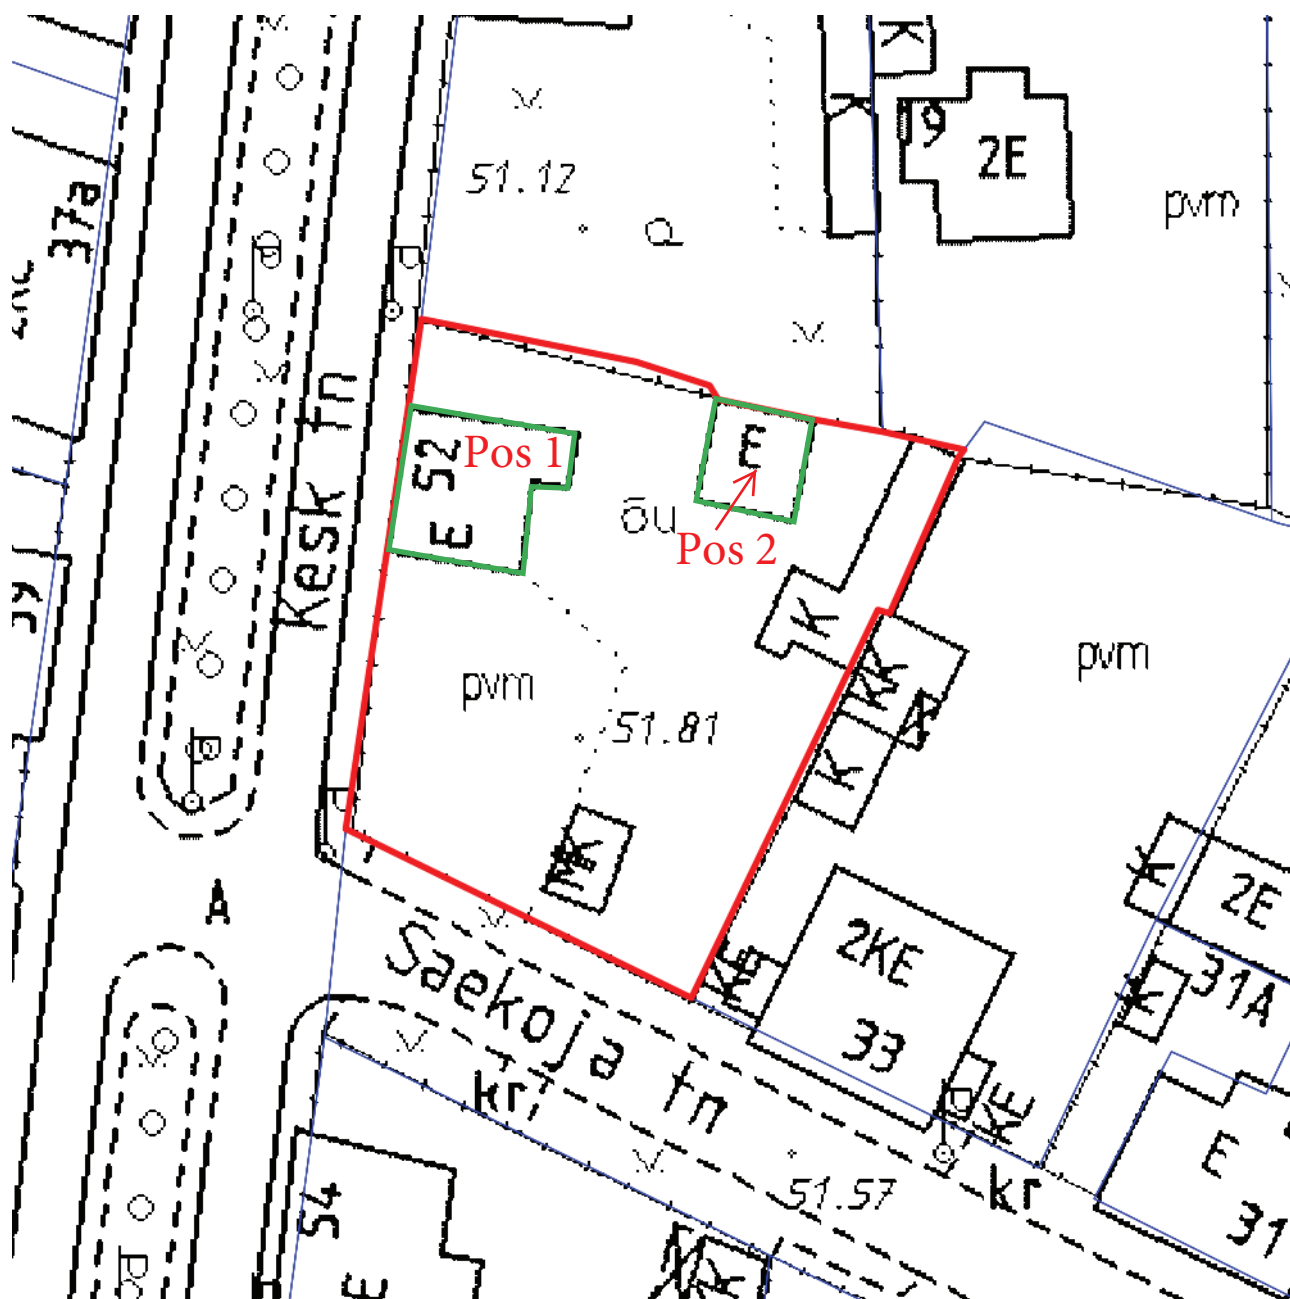

# Hoonele aadressi määramise ja katastriüksuse aadressi muutmise asendiplaan

Kesk tn 52

1 : 500

Pos 1: elamu aadressiga Kesk tn 52;

Pos 2: elamu, millele määratakse aadressiks Kesk tn 52a;

Uus katastriüksuse aadress: Kesk tn 52 // 52a.

- krundi piir
- eluhoone kontuur

Koostas: Riho Sulp  
Kuupäev: 16.04.2015